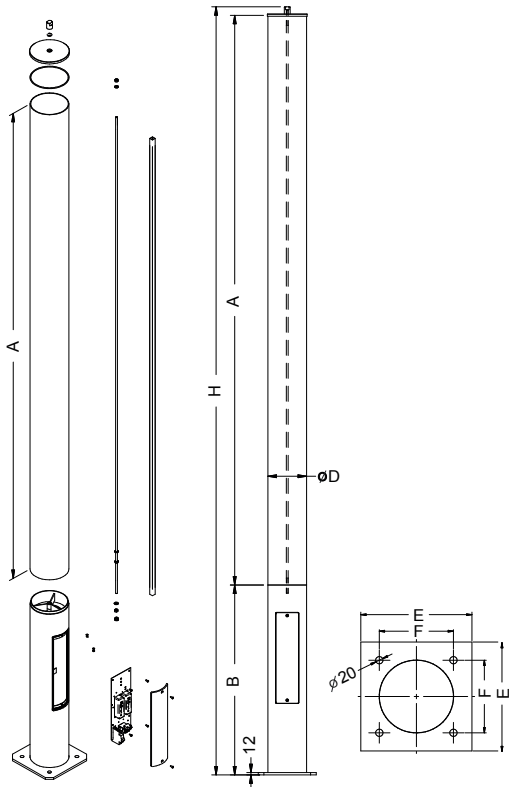

FILAR LED

FILAR LED

FILAR LED 5000LM E 04 750
L-3000mm

FILAR LED 5000LM E 04 750
L-3000mm

h [m]	Ø [m]	E ₀ [lux]
1	2,22	35
2	4,44	8
3	6,66	3
4	8,88	2
5	11,1	1

Dimensions/Abmessungen

TYPE	A (mm)	B (mm)	H (mm)	D (mm)	E (mm)	F (mm)
FILAR LED L-2500	1500	1000	2545	200	300	200
FILAR LED L-3000	2000	1000	3045	200	300	200
FILAR LED L-4000	3000	1000	4045	200	300	200