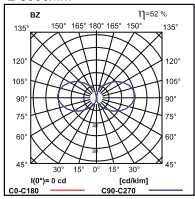

FILAR LED

FILAR LED

FILAR LED 5000LM E 04 750
L-3000mm

FILAR LED 5000LM E 04 750
L-3000mm

h [m]	Ø [m]	E ₀ [lux]
1	2,22	35
2	4,44	8
3	6,66	3
4	8,88	2
5	11,1	1

Dimensions/Abmessungen

TYPE	A (mm)	B (mm)	H (mm)	D (mm)	E (mm)	F (mm)
FILAR LED L-2500	1500	1000	2545	200	300	200
FILAR LED L-3000	2000	1000	3045	200	300	200
FILAR LED L-4000	3000	1000	4045	200	300	200