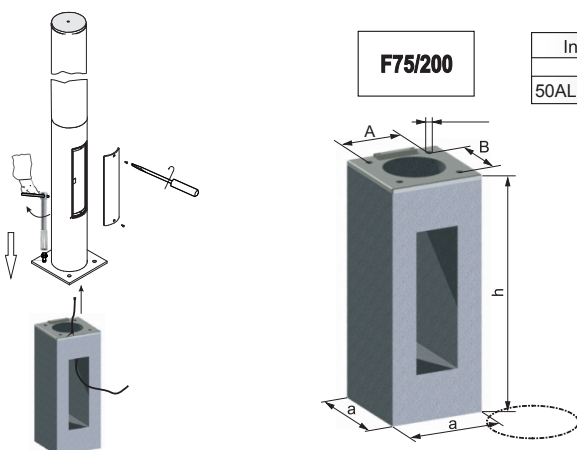

Way of mounting/Montageanleitung

Indeks	TYP	h	a	AxB/ØM	L_r	nxØs	m	Mg
		m	m	mm	mm	mm	kg	kNm
50ALF75/200	F75/200	0,75	0,3	200x200	-	4xM20	92	3,9

WARNING!
Technical data may be changed. Photos of the luminaires may differ from reality. Last updated 13.09.2018. Other options of the luminaire available on request.

ACHTUNG!
Technische Daten können verändert werden. Abbildungen der Leuchten können von der Wirklichkeit abweichen. Die letzte Aktualisierung fand am 13.09.2018 statt. Andere Optionen der Leuchte sind nach Anfrage erhältlich.